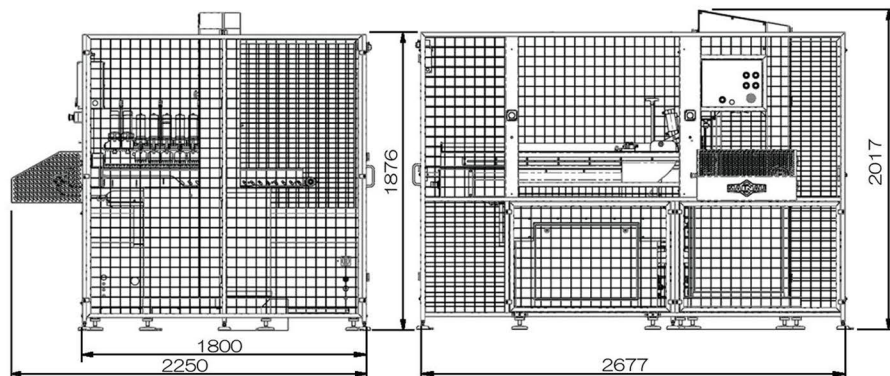

# RB-1 ダブルカット自動バンドソー

**MAINALI**  
LONG LIFE TECHNOLOGY

MAINALI ブランドのダブルカット自動バンドソー  
RB-1 は、背中合わせの2本のブレードを同一軌道上で  
回転させる事により1ストロークで2回のカットを実現！

この機械には、QPS  
(クイックフックオンシステム) 安全回路を搭載し、  
作業者の危険を回避します。

この機械には複数の設定可能なパラメーターがあります。  
カット速度・高さ・圧力および原料の前後の動きを制御します。

クランプクリップは、  
最小限の歩留まりとなるよう  
設計されています。

クリーニングモードは、  
アクセス可能な範囲を高圧洗浄で  
きれいに洗浄できます。

## 機械仕様

バンドソーモーター	7.5Kw
テーブルモーター	3.55Kw
グリッパーモーター	1.32Kw
排出コンベアーモーター	0.18Kw
電気	三相220/400/480V 60/50Hz
エア	8Kg/cm <sup>2</sup>
原料寸法	W715xL900xH230mm
ストローク数	30ストローク/分
外観寸法	
機械重量	1700Kg

**MAINALI**  
LONG LIFE TECHNOLOGY